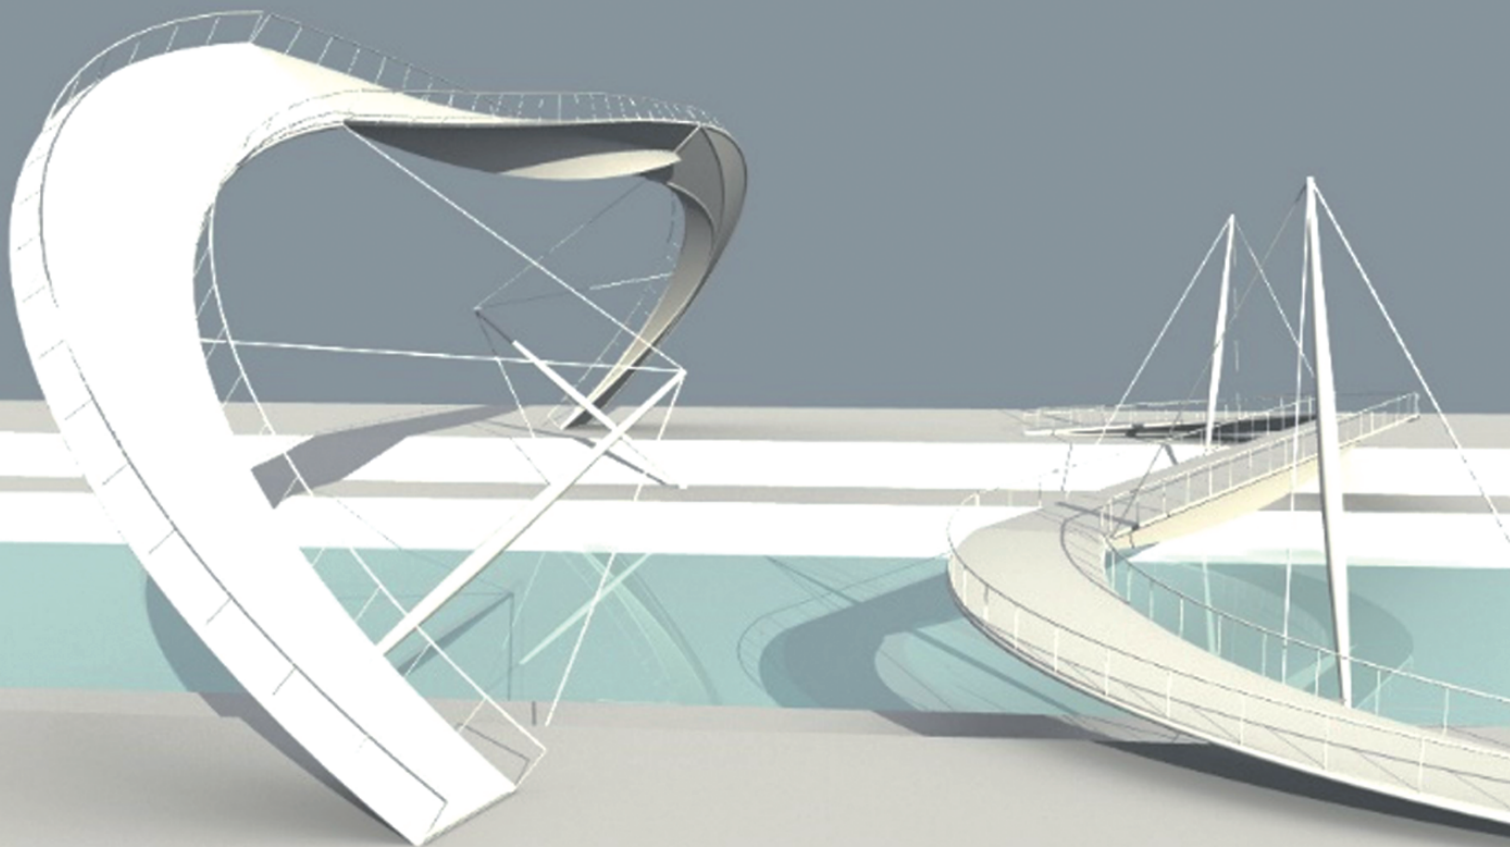

ARCHITECTURE

第 27 回

名城大学 建築同窓会 情報交流会

■開催日時 令和6年 11月9日(土)
16:00~19:00(15:30~16:00受付)

■会場 名城大学天白キャンパス
講演会 共通講義棟北405教室
懇親会 タワー75 1階 食堂カーサ

■講演会 16:00~17:00
演題 「空間構造とその展開」

張 天昊 (ちょうてんこう)
名城大学理工学部建築学科 准教授

■式典・懇親会 17:15~19:00

■参加費 5,000円(懇親会含む・学生会員は無料)

主催 名城大学建築同窓会
協賛 名城大学建築学科

張 天昊 (ちょうてんこう)

■プロフィール

2013年 同済大学土木工程学院建築工程系 卒業
2015年 東京大学工学系研究科 特別研究学生
2018年 同済大学土木工程学院建築工程系
博士課程修了
2019年 東京大学生産技術研究所 助教
2024年 名城大学理工学部建築学科 准教授