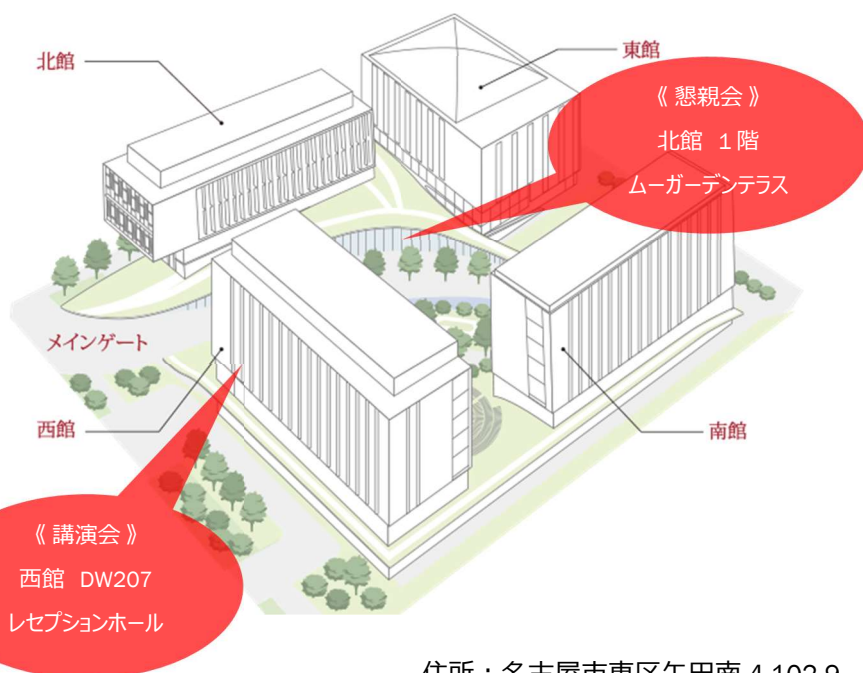

今年の情報交流会はドーム前キャンパスで行います!!

2016年に誕生した、ナゴヤドーム前キャンパス。今年の名城大学建築同窓会の情報交流会はドーム前キャンパスで行います。情報交流会に参加したことがない人も是非、この機会に新しいキャンパスを眺めながら情報交流会へご参加下さい!

【交通アクセス】

- ・JR 中央本線・名鉄瀬戸線
  「大曽根」駅下車 徒歩約 10 分。
- ・地下鉄名城線
  「ナゴヤドーム前矢田」駅
  下車 2 番出口 徒歩約 3 分。
- ・ゆとりーとライン
  「ナゴヤドーム前矢田」駅から
  徒歩約 5 分

※駐車場がありませんので公共交通機関にてお越し下さい

住所：名古屋市東区矢田南 4-102-9